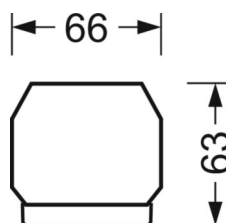

Оптика

Оснастка	LED, цветопередача/оттенок света CRI ≥ 80 / 4000K
Допуск для координаты цветности (MacAdam)	3SDCM
Фотобиологическая безопасность (светильник)	RG1
Номинальный световой поток	19189lm
Срок службы LED	50000h L80/B10 (Tq 30°C)
светоотдача светильников	167lm/W
Угол излучения	95° (C0) / 95° (C90)
UGR поп./вдоль	22.7 / 23.1

DEEP-LINK

<https://www.regiolum.de/ru/article/19415026280>

Ссылка	LED 19000lm 840
ηLB	100 %
Φ ↓/↑	98 % / 2 %
UGR поп./вдоль	22.7 / 23.1

Механика

цвет корпуса белый стандартный для электротехники RAL 9016

размеры (LxWxH/DxH) 2299mm x 55mm x 33mm

вес (нетто) 2.6kg

Вид монтажа сборка трековых систем, световая структура

размеры

L	2299 mm	Длина
В	55 mm	Ширина
н	33 mm	Высота