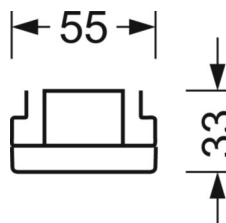

Оптика

Оснастка	LED, цветопередача/оттенок света CRI ≥ 80 / 4000K
Допуск для координаты цветности (MacAdam)	3SDCM
Фотобиологическая безопасность (светильник)	RG1
Номинальный световой поток	19189lm
Срок службы LED	50000h L80/B10 (Tq 30°C)
светоотдача светильников	167lm/W
Угол излучения	95° (C0) / 95° (C90)
UGR поп./вдоль	22.7 / 23.1

DEEP-LINK

<https://www.regiolum.de/ru/article/19415026280>

Ссылка	LED 19000lm 840
ηLB	100 %
Φ ↓/↑	98 % / 2 %
UGR поп./вдоль	22.7 / 23.1

Механика

цвет корпуса белый стандартный для электротехники RAL 9016

размеры (LxWxH/DxH) 2299mm x 55mm x 33mm

вес (нетто) 2.6kg

Вид монтажа сборка трековых систем, световая структура

размеры

L	2299 mm	Длина
В	55 mm	Ширина
н	33 mm	Высота