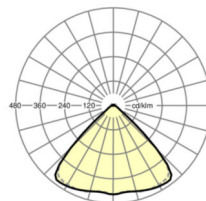

параметры

номер заказа	19415026280
код EAN	4020863415366
номер таможенного тарифа	94051190
Знак прохождения контроля	IP 20, класс защиты I, ENEC10 VDE, F, HACCP DIN10500/Food/IFS-пригодность для применения/BRC, Indoor, CE
Степень ударопрочности IK	IK03 (-20°C bis 30°C)
Температура окружения	ta -20°C в 30°C
Особые свойства	Готовность к IoT «Ready for IoT»
Гарантийный срок	5 лет
Государственные программы поддержки	BEG - государственные субсидии для энергосберегающих зданий (действительна только для Германии)

электротехника

Балласт	Электронный драйвер DALI2 (1 штука)
Мощность системы	115W
сетевое напряжение	230V/50Hz
автоматический предохранитель (пусковой ток)	14 штук/B10, 22 штуки/B16
класс энергосбережения/Источник света	C

Оптика

Оснастка	LED, цветопередача/оттенок света CRI ≥ 80 / 4000K
Допуск для координаты цветности (MacAdam)	3SDCM
Фотобиологическая безопасность (светильник)	RG1
Номинальный световой поток	19189lm
Срок службы LED	50000h L80/B10 (Tq 30°C)
светоотдача светильников	167lm/W
Угол излучения	95° (C0) / 95° (C90)
UGR поп./вдоль	22.7 / 23.1

DEEP-LINK

<https://www.regiolum.de/ru/article/19415026280>

Ссылка	LED 19000lm 840
ηLB	100 %
Φ ↓/↑	98 % / 2 %
UGR поп./вдоль	22.7 / 23.1